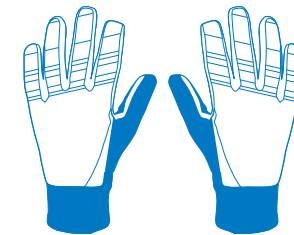

SEEYU! CROSS BEANIE

Komfortabler modischer Beanie mit Signalwirkung

- Leichter atmungsaktiver Fleece Beanie
- DRYPOWER WINDSHELL an der Außenseite schützt bei Regen, Wind und Kälte
- DRYPOWER Fleece im Inneren sorgt für optimalen Tragekomfort
- Einheitsgröße

SUPER PASSFORM.

Auf dem Bund unten

DRUCKFLÄCHEN.

SEEYU! CROSS GLOVES

Leuchtende wärmende Handschuhe

- Leichter atmungsaktiver Fleece Handschuh
- DRYPOWER WINDSHELL an der Außenseite schützt bei Regen, Wind und Kälte
- DRYPOWER Fleece im Inneren sorgt für optimalen Tragekomfort
- Größen von S - XL

black / fluo

Fragen Sie uns, wir beraten Sie gerne!

www.seeyu-reflectives.de

LIGHT UP YOUR WAY!

DRYPOWER®

100% FUNKTION

Das **DRYPOWER WINDSHELL / LITE FLEECE** garantiert maximale Wärmeisolation, dabei kann die Verdunstungsfeuchtigkeit durch die besondere Materialstruktur gut entweichen. Das Material ist sehr leicht und zeichnet sich durch eine besonders hohe Elastizität aus.

SUPER PASSFORM.

Oben auf dem Handschuh

DRUCKFLÄCHEN.