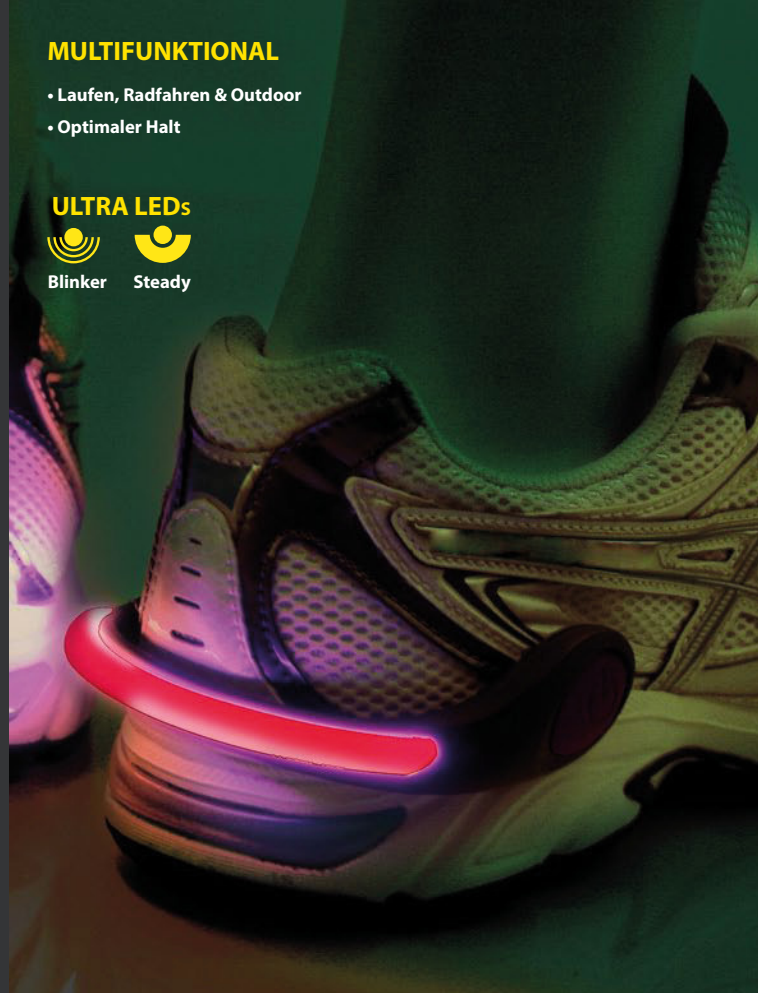

ULTRA LEDs

- Blinker
- Steady

100h BLINKING

70h STEADY

www.seeyu-reflectives.de

LIGHT UP YOUR WAY!

+49 (0) 228 - 33 88 18 10