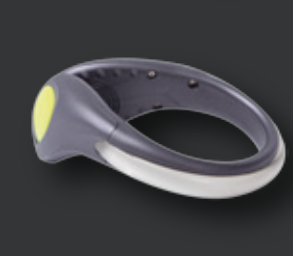

ULTRA LEDs

- Blinker
- Steady

100h BLINKING

70h STEADY

www.seeyu-reflectives.de

LIGHT UP YOUR WAY!

+49 (0) 228 - 33 88 18 10