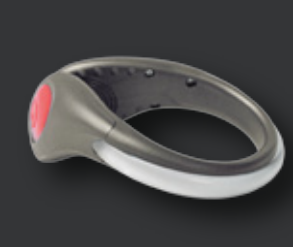

ULTRA LEDs

- Blinker
- Steady

100h BLINKING

70h STEADY

www.seeyu-reflectives.de

LIGHT UP YOUR WAY!

+49 (0) 228 - 33 88 18 10