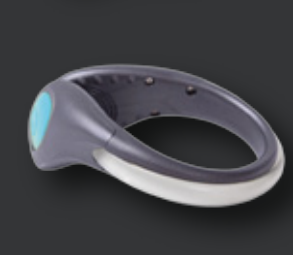

ULTRA LEDs

- Blinker
- Steady

100h BLINKING

70h STEADY

www.seeyu-reflectives.de

LIGHT UP YOUR WAY!

+49 (0) 228 - 33 88 18 10